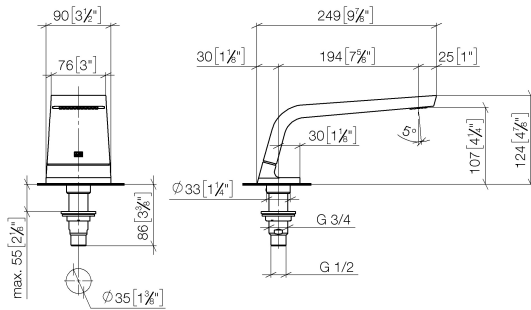

**CL.1 Bocca vasca senza deviatore per montaggio bordo vasca - Champagne
(Oro 22k)**

CL.1

13 612 705

- sporgenza 200 mm
- Getto squadrato formato da 55 getti singoli
- altezza rubinetteria 125 mm
- altezza fino al rompigitto 108 mm
- diametro foro 35 mm
- ingresso 1/2"
- portata max 24,6 l/min a una pressione idraulica di 3 bar

13 612 705
mm [inches]

Diagramma di portata

13 612 705
Parts for other
finishes can be found
here: Cromato

Elenco delle parti di ricambio

N.	Codice articolo	Denominazione	Quantità necessaria	Tempo di produzione
1	90 11 70 007 00-47	bocca di erogazione	1	30
2	09 31 11 099 90	perno	1	2
3	09 14 10 009 90	guarnizione	1	2
4	09 30 01 117 90	attacco	1	2
5	09 23 01 057 90	limitatore di portata	1	2
6	09 18 40 090 90	bussola	1	2
7	04 23 10 004 03 90	set di fissaggio	1	2