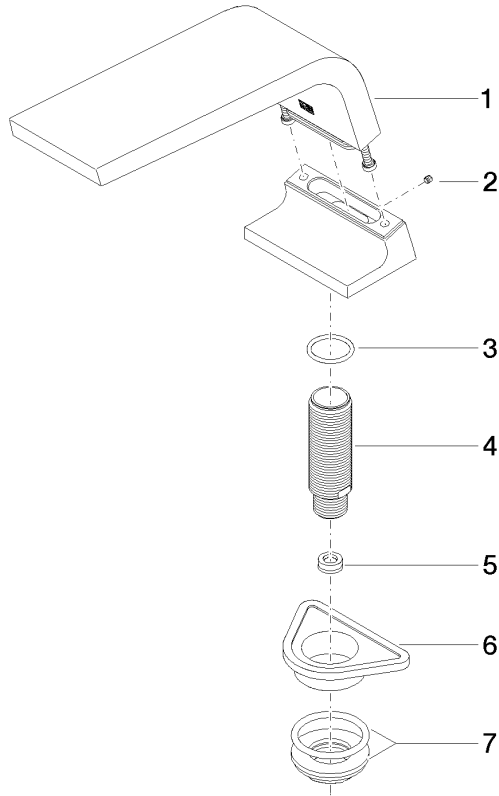

**CL.1 Bocca vasca senza deviatore per montaggio bordo vasca - Champagne
(Oro 22k)**

CL.1

13 612 705

- sporgenza 200 mm
- Getto squadrato formato da 55 getti singoli
- altezza rubinetteria 125 mm
- altezza fino al rompigitto 108 mm
- diametro foro 35 mm
- ingresso 1/2"
- portata max 24,6 l/min a una pressione idraulica di 3 bar

13 612 705
mm [inches]

Diagramma di portata

13 612 705
Parts for other
finishes can be found
here: Cromato

Elenco delle parti di ricambio

N.	Codice articolo	Denominazione	Quantità necessaria	Tempo di produzione
1	90 11 70 007 00-47	bocca di erogazione	1	30
2	09 31 11 099 90	perno	1	2
3	09 14 10 009 90	guarnizione	1	2
4	09 30 01 117 90	attacco	1	2
5	09 23 01 057 90	limitatore di portata	1	2
6	09 18 40 090 90	bussola	1	2
7	04 23 10 004 03 90	set di fissaggio	1	2