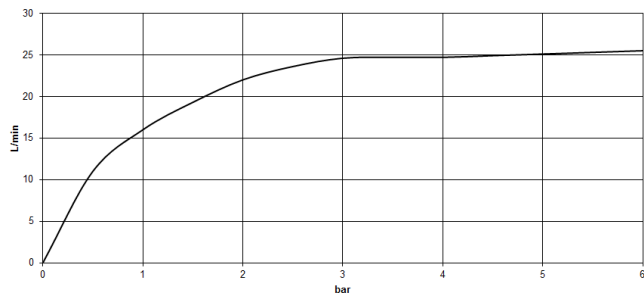

13 612 705
mm [inches]

Diagramma di portata

13 612 705
Parts for other
finishes can be found
here: Cromato

Elenco delle parti di ricambio

N.	Codice articolo	Denominazione	Quantità necessaria	Tempo di produzione
1	90 11 70 007 00-47	bocca di erogazione	1	30
2	09 31 11 099 90	perno	1	2
3	09 14 10 009 90	guarnizione	1	2
4	09 30 01 117 90	attacco	1	2
5	09 23 01 057 90	limitatore di portata	1	2
6	09 18 40 090 90	bussola	1	2
7	04 23 10 004 03 90	set di fissaggio	1	2